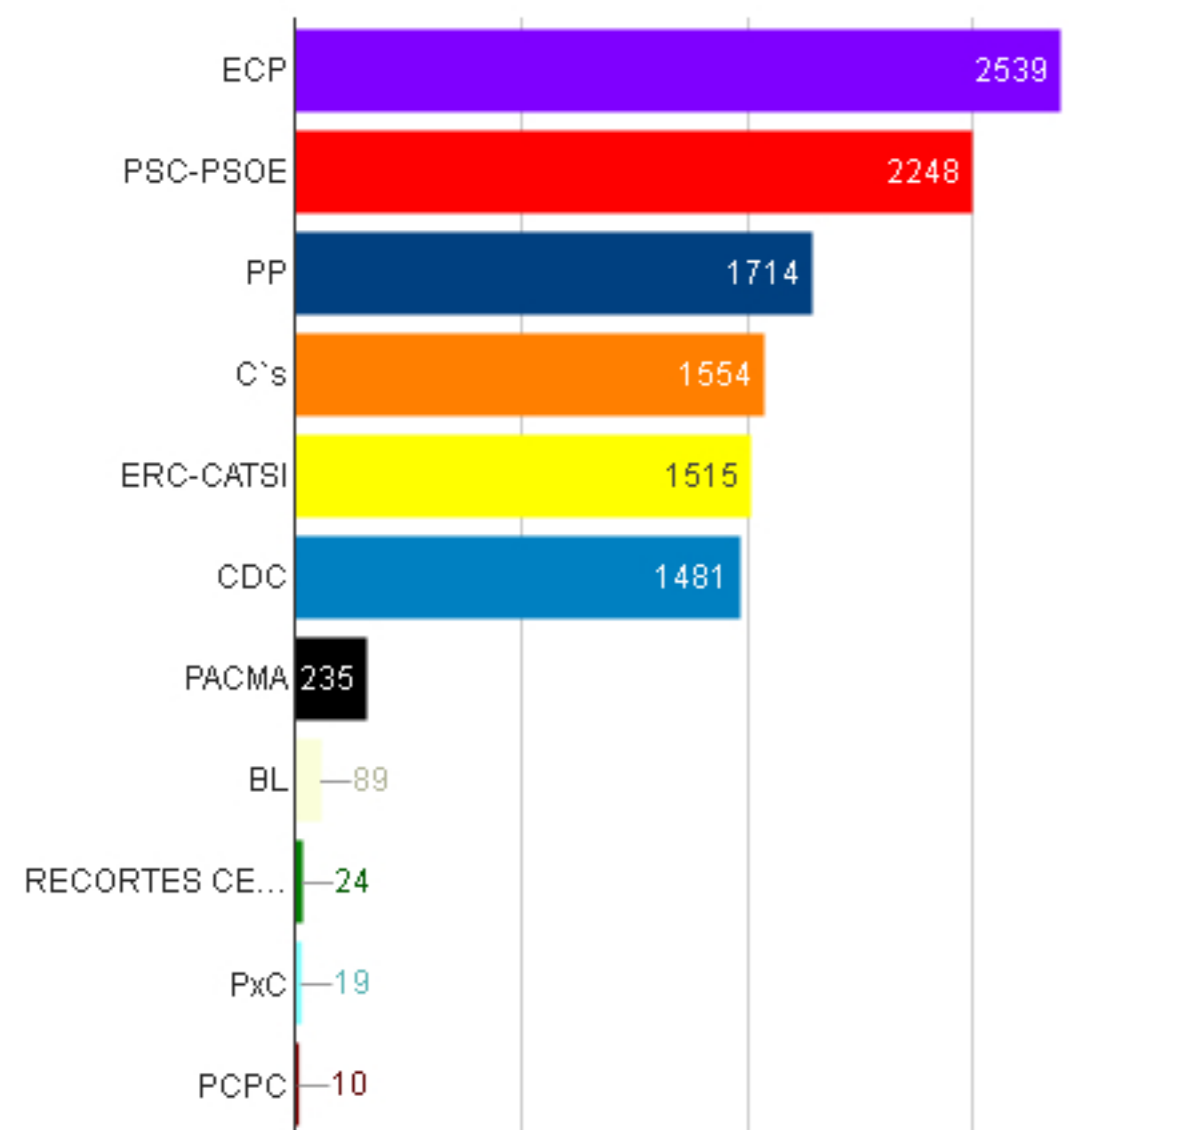

Lloret de Mar - ELECCIONS GENERALS -2016-

26/06/2016 Eleccions a Corts Generals
Votos (Todo el municipio)

Escrutado: 100.00%
Participación: 59.00%
Hora: 11:13

Censo: 19.555
Votantes: 11.537
Votos nulos: 109
Votos válidos: 11.428

	Opciones políticas	Votos	% Votos
	ECP	2.539	22.22%
	PSC-PSOE	2.248	19.67%
	PP	1.714	15.00%
	C's	1.554	13.60%
	ERC-CATSI	1.515	13.26%
	CDC	1.481	12.96%
	PACMA	235	2.06%
	BL	89	0.78%
	RECORTES CERO	24	0.21%
	PxC	19	0.17%
	PCPC	10	0.09%