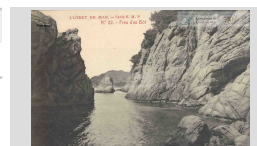

Es Freu d'es Bot. / Imatge de les roques que s'aixequen obrint pas enmig del mar.

LLORET DE MAR. Serie Emili Martínez Passapera. Freu d'es Bot / / / Serie Emili Martínez Passapera /

336.011.028

IMATGES / PAPER / POSTAL