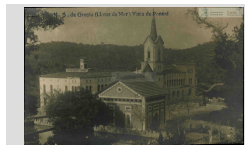

Sant Pere del Bosc. / Vista general de l'edifici religiós i els annexes.

N.S. de Gràcia (Lloret de Mar) Vista de ponent. / / / Productos fotográficos Iris. Barcelona /

1925 ca

336.018.025

IMATGES / PAPER / POSTAL