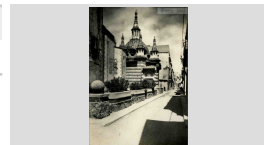

Capella del Santíssim. / La capella, amb els seus bancs en primer terme.
LLORET DE MAR Costa Brava. La Iglesia
/ / / Comercial PRAT Ripoll /

1950 ca

336.017.028

IMATGES / PAPER / POSTAL