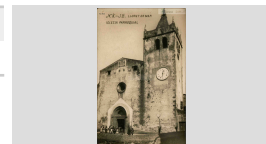

Església de Sant Romà. / Façana de l'antiga església parroquial i campanar de Sant Romà, amb algunes persones a l'entrada.

1912

336.017.032

N 8. J.B. LLORET DE MAR. IGLESIA PARROQUIAL

IMATGES / PAPER / POSTAL

/ / / J. B. Josep Boixaderas /