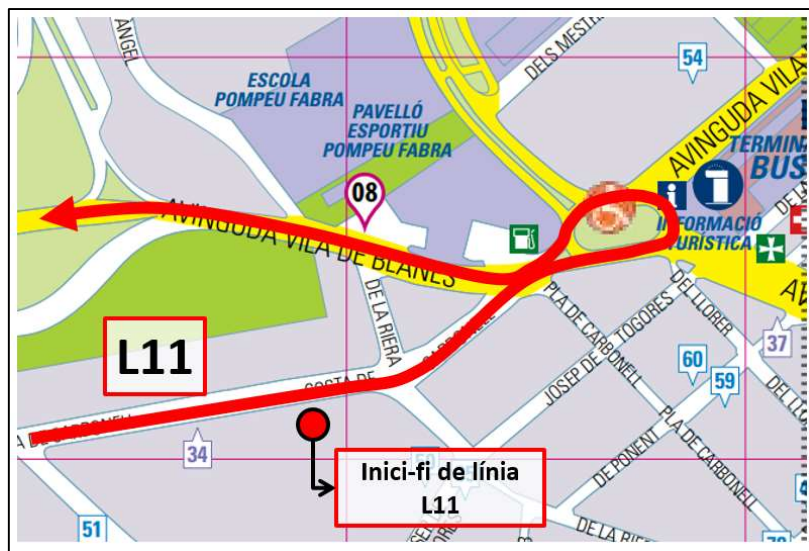

AFECTACIONS BUS "CARNESTOLTES" 2023

17-18-19 i 22 DE FEBRER

Amb motiu de les festes de Carnestoltes 2023 els propers 21, 22 i 23 de febrer el servei de bus urbà es veurà afectat de la següent manera:

L11

línia	dia	inici	final	servei
L11	18-feb	inici	12:30	normalitat
		12:30	fi	canvi parada inici-fi a "Costa Carbonell / Vila de Blanes"
	19-feb	inici	10:00	normalitat
		10:00	16:00	canvi parada inici-fi a "Costa Carbonell / Vila de Blanes"
		16:00	fi	normalitat

L12

línia	dia	inici	final	servei
L12 L4	18-feb	inici	11:30	normalitat
		12:00	16:30	canvi itinerari només (Av. Blanes i Av. Tossa)
		16:30	fi	canvi itinerari només (Av. Blanes i Av. Tossa)
	19-feb	inici	9:00	normalitat
		9:00	12:30	canvi itinerari només (Av. Blanes i Av. Tossa)
		12:30	16:00	canvi itinerari només (Av. Blanes i Av. Tossa)
		16:00	fi	normalitat
	22-feb	20:00	21:00	canvi itinerari només (Av. Blanes i Av. Tossa)