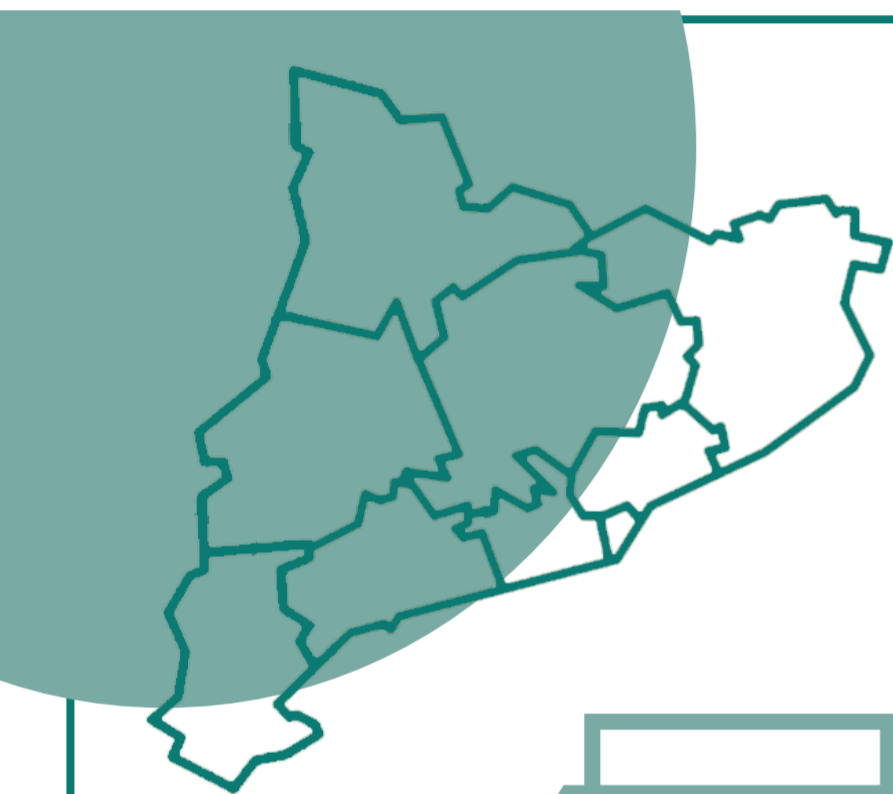

Lloret de Mar

Toc de queda nocturn a tot Catalunya, de **22 h a 6 h**

→ Restricció de mobilitat nocturna entre les 22 h i les 06 h.

→ Els establiments oberts al públic hauran de tancar a les 21 h

→ Activitats culturals fins a les 22 h