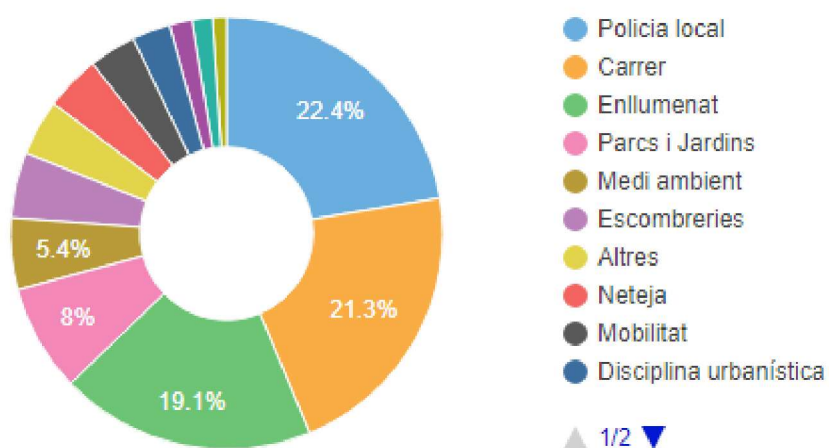

Període: Del 1/01/2020 al 31/12/2020

Número d'incidències: 1363

Estats

Tipologies

Canals

Temps mig en resoldre 2020