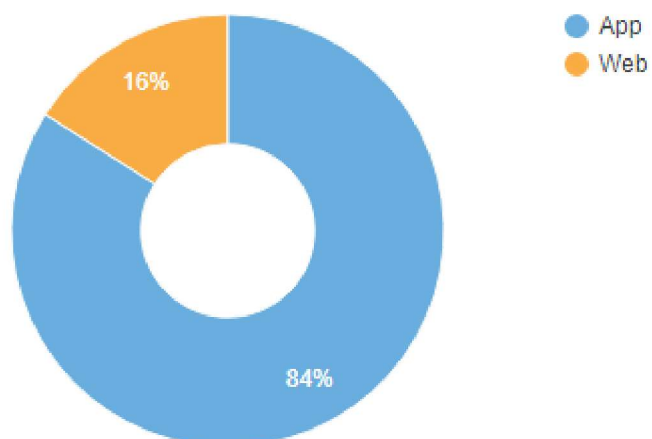

Període: Del 1/01/2020 al 31/12/2020

Número d'incidències: 1363

Estats

Tipologies

Canals

Temps mig en resoldre 2020