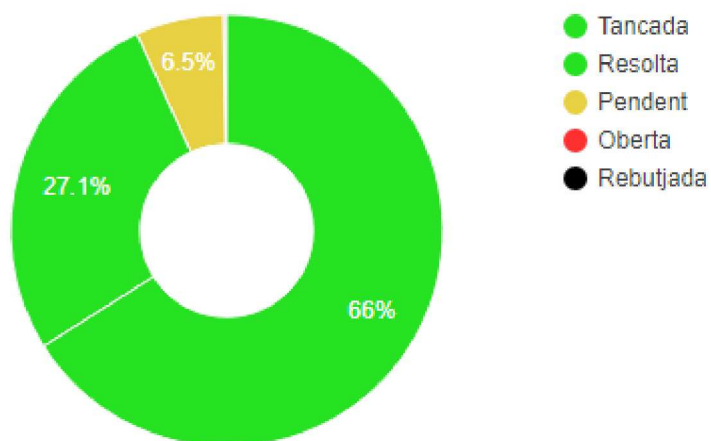

Període: Del 1/01/2020 al 31/12/2020

Número d'incidències: 1363

Estats

Tipologies

Canals

Temps mig en resoldre 2020