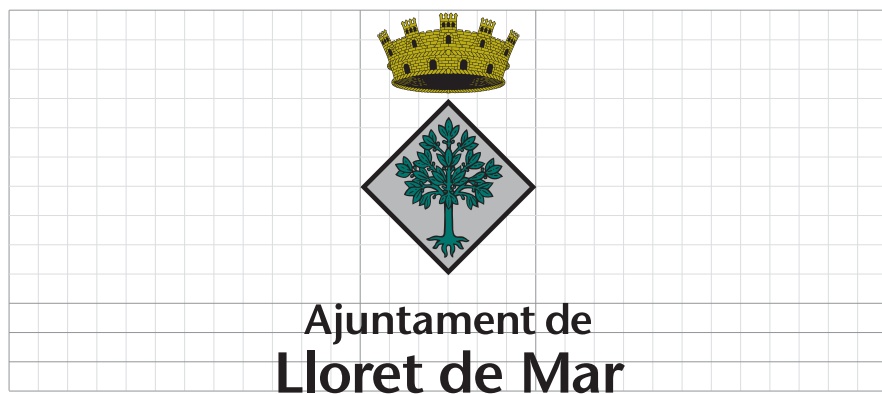

Escut centrat